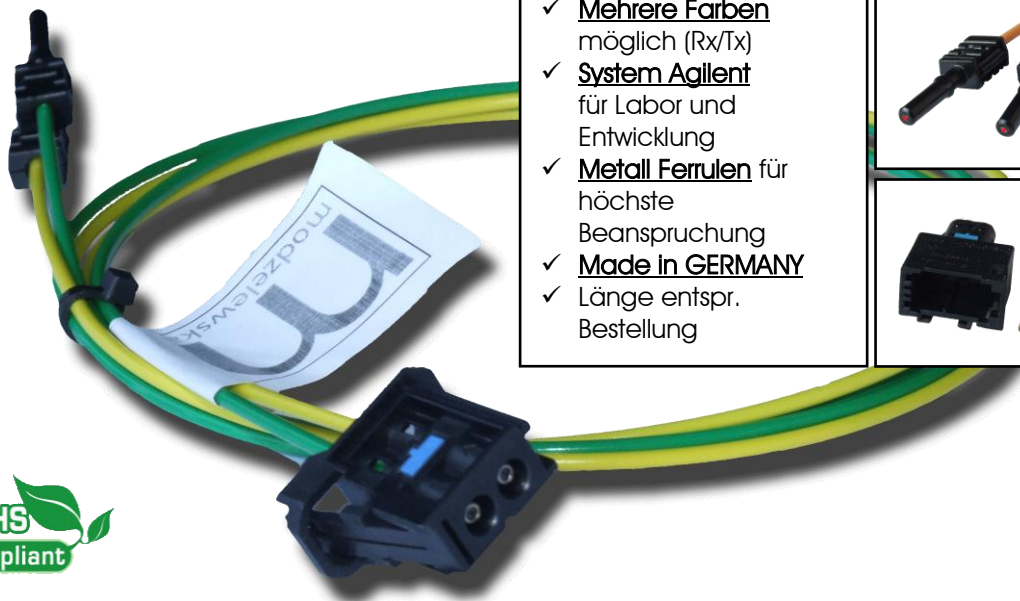

# Lichtwellenleiter für MOST®

- ✓ **Mehrere Farben** möglich (Rx/Tx)
- ✓ **System Agilent** für Labor und Entwicklung
- ✓ **Metall Ferrulen** für höchste Beanspruchung
- ✓ **Made in GERMANY**
- ✓ Länge entspr. Bestellung